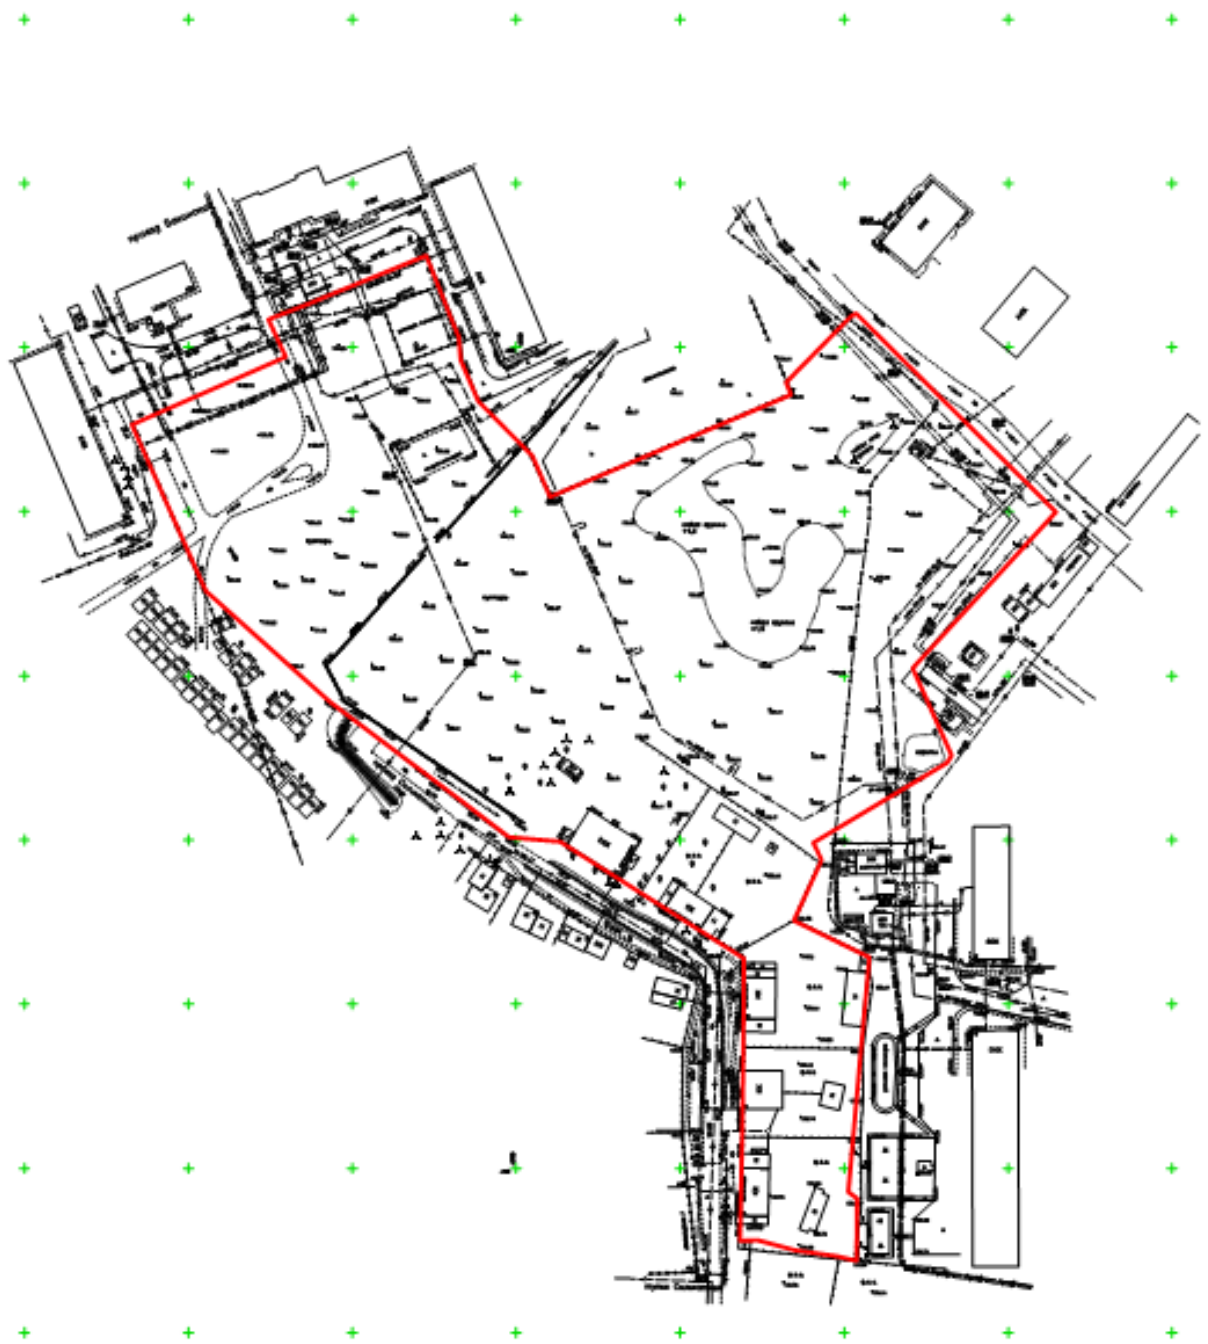

Приложение 1  
к решению Ивановской  
городской Думы  
от 25.02.2015 № 844

Условные обозначения:  
 граница территории

М 1:2000